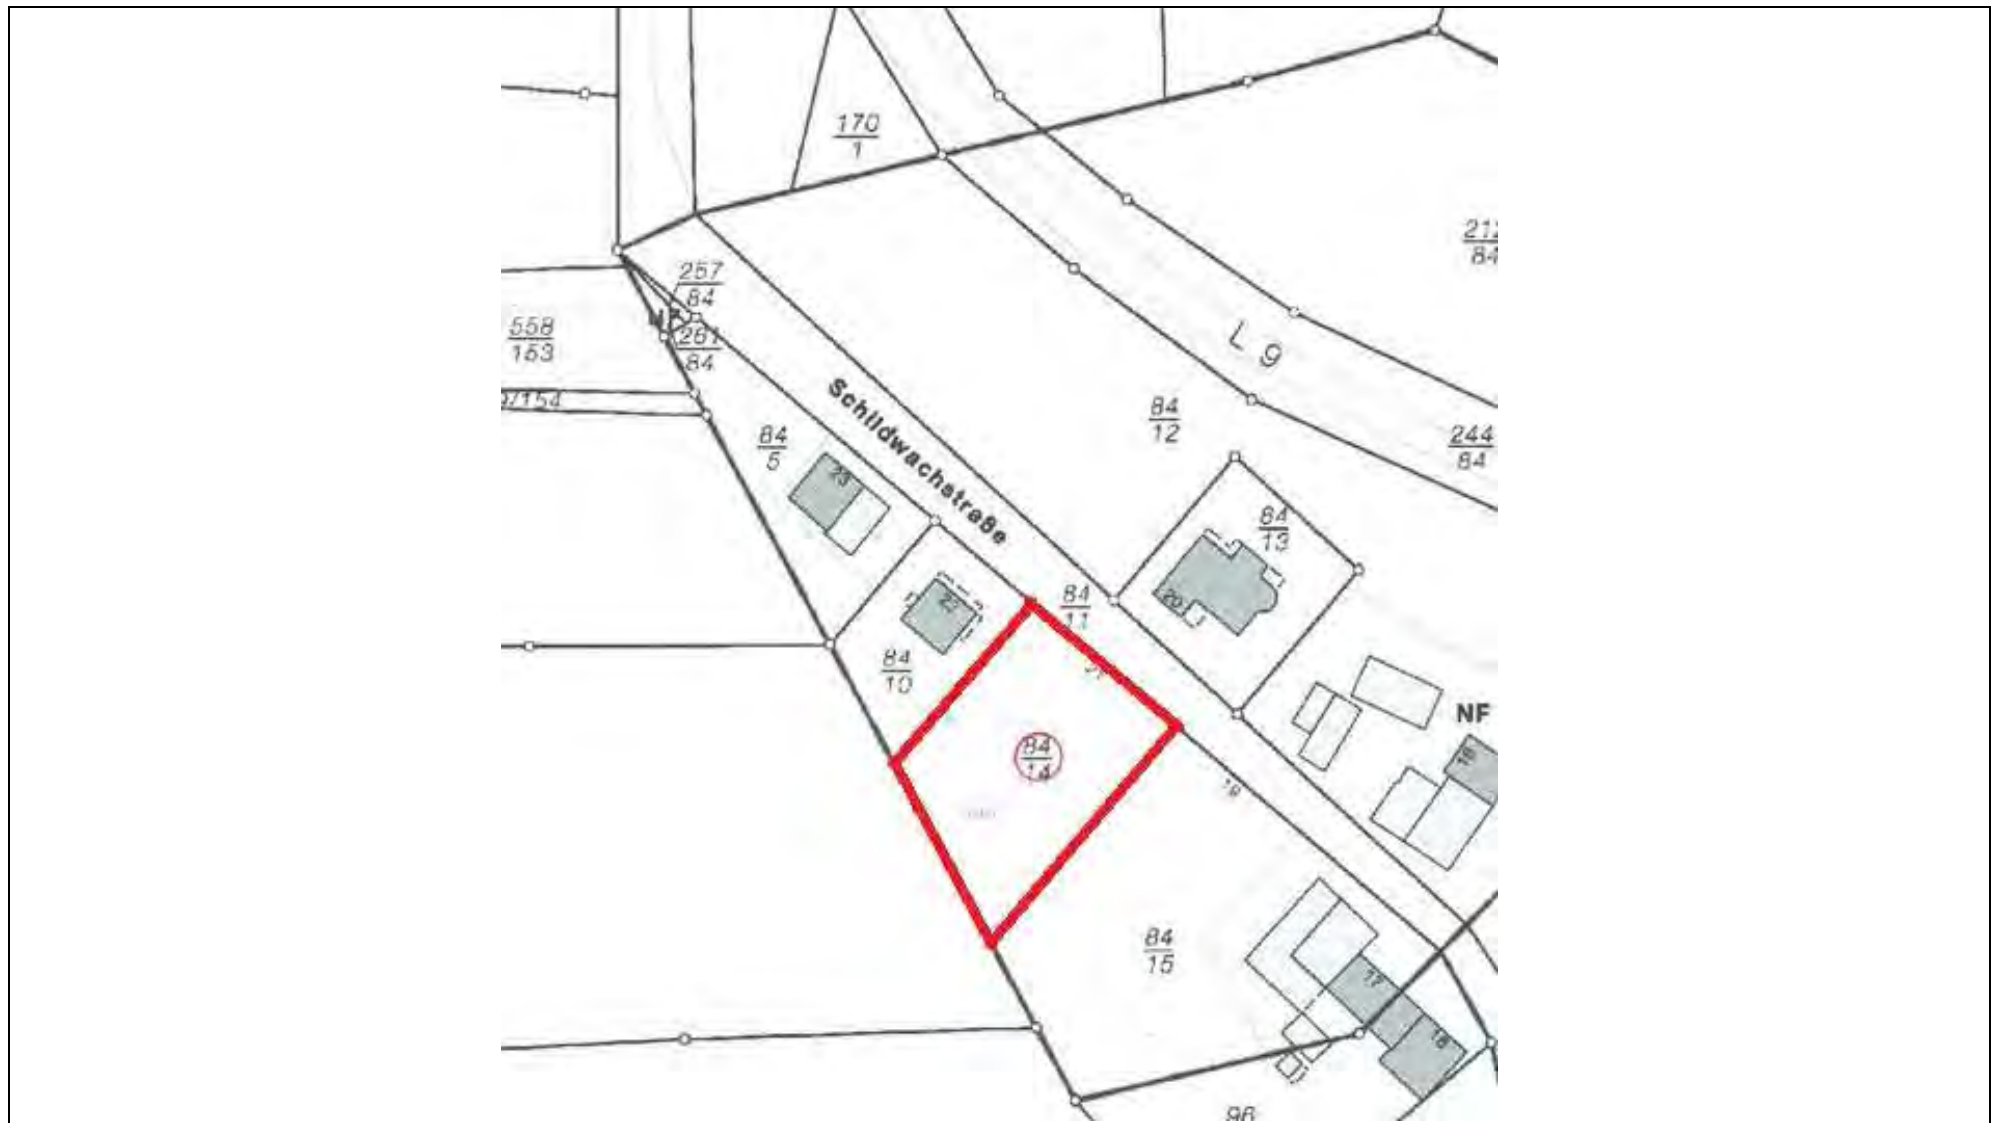

Baugrundstück: Schildwachstraße 21, 54673 Krautscheid voll erschlossen 1.055 m² ca. 21,80 €/m² 23.000,00 €

Zaums Immobilien Prüm 0 65 51 / 96 55 80

Baugrundstück: Schildwachstraße 21, 54673 Krautscheid

voll erschlossen

1.055 m²

ca. 21,80 €/m²

23.000,00 €

Zaums Immobilien Prüm

0 65 51 / 96 55 80

Fotos vom Grundstück und Umgebung:

Blick von Schildwachstraße über das Grundstück in Richtung Süden

Blick von Süden über das den oberen Grundstücksteil in Richtung Norden

Blick aus Süd-West über das Grundstück in Richtung Nord-Ost
Schöner Weitblick über das Prümatal - Höhenlage hier etwa 535 m!

Bebauung mit oder ohne Keller möglich!