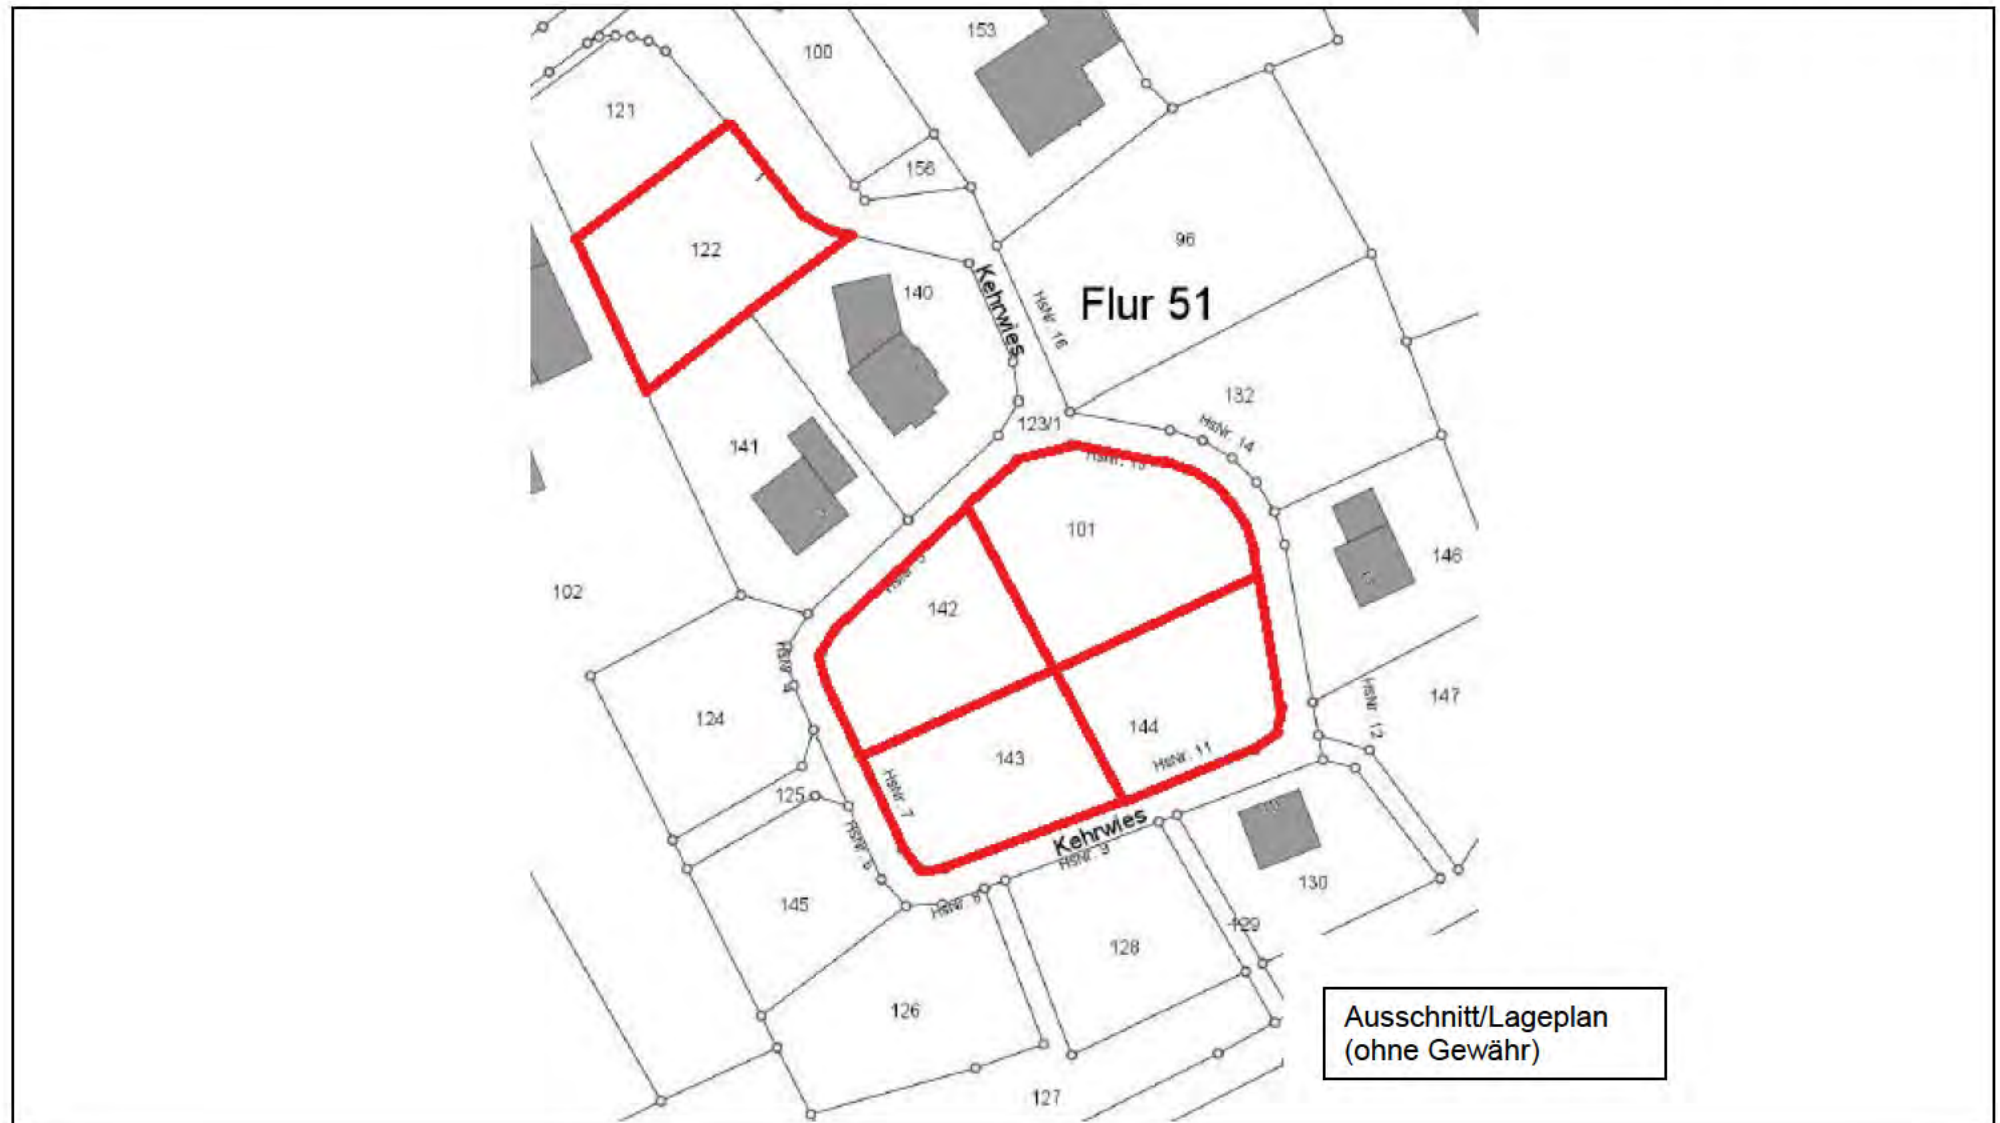

Baugrundstück: Kehrwies, 54689 Dahlen

teil erschlossen

verschiedene
Größen

ab 36,00/m²

KP auf Anfrage!

Landkreis: Eifelkreis Bitburg-Prüm

Flur: 51

Parzelle(n): 101, 122, 142, 143, 144

Gemarkung: Dahlen

Gemeinde: Dahlen

Zaums Immobilien Prüm

0 65 51 / 96 55 80