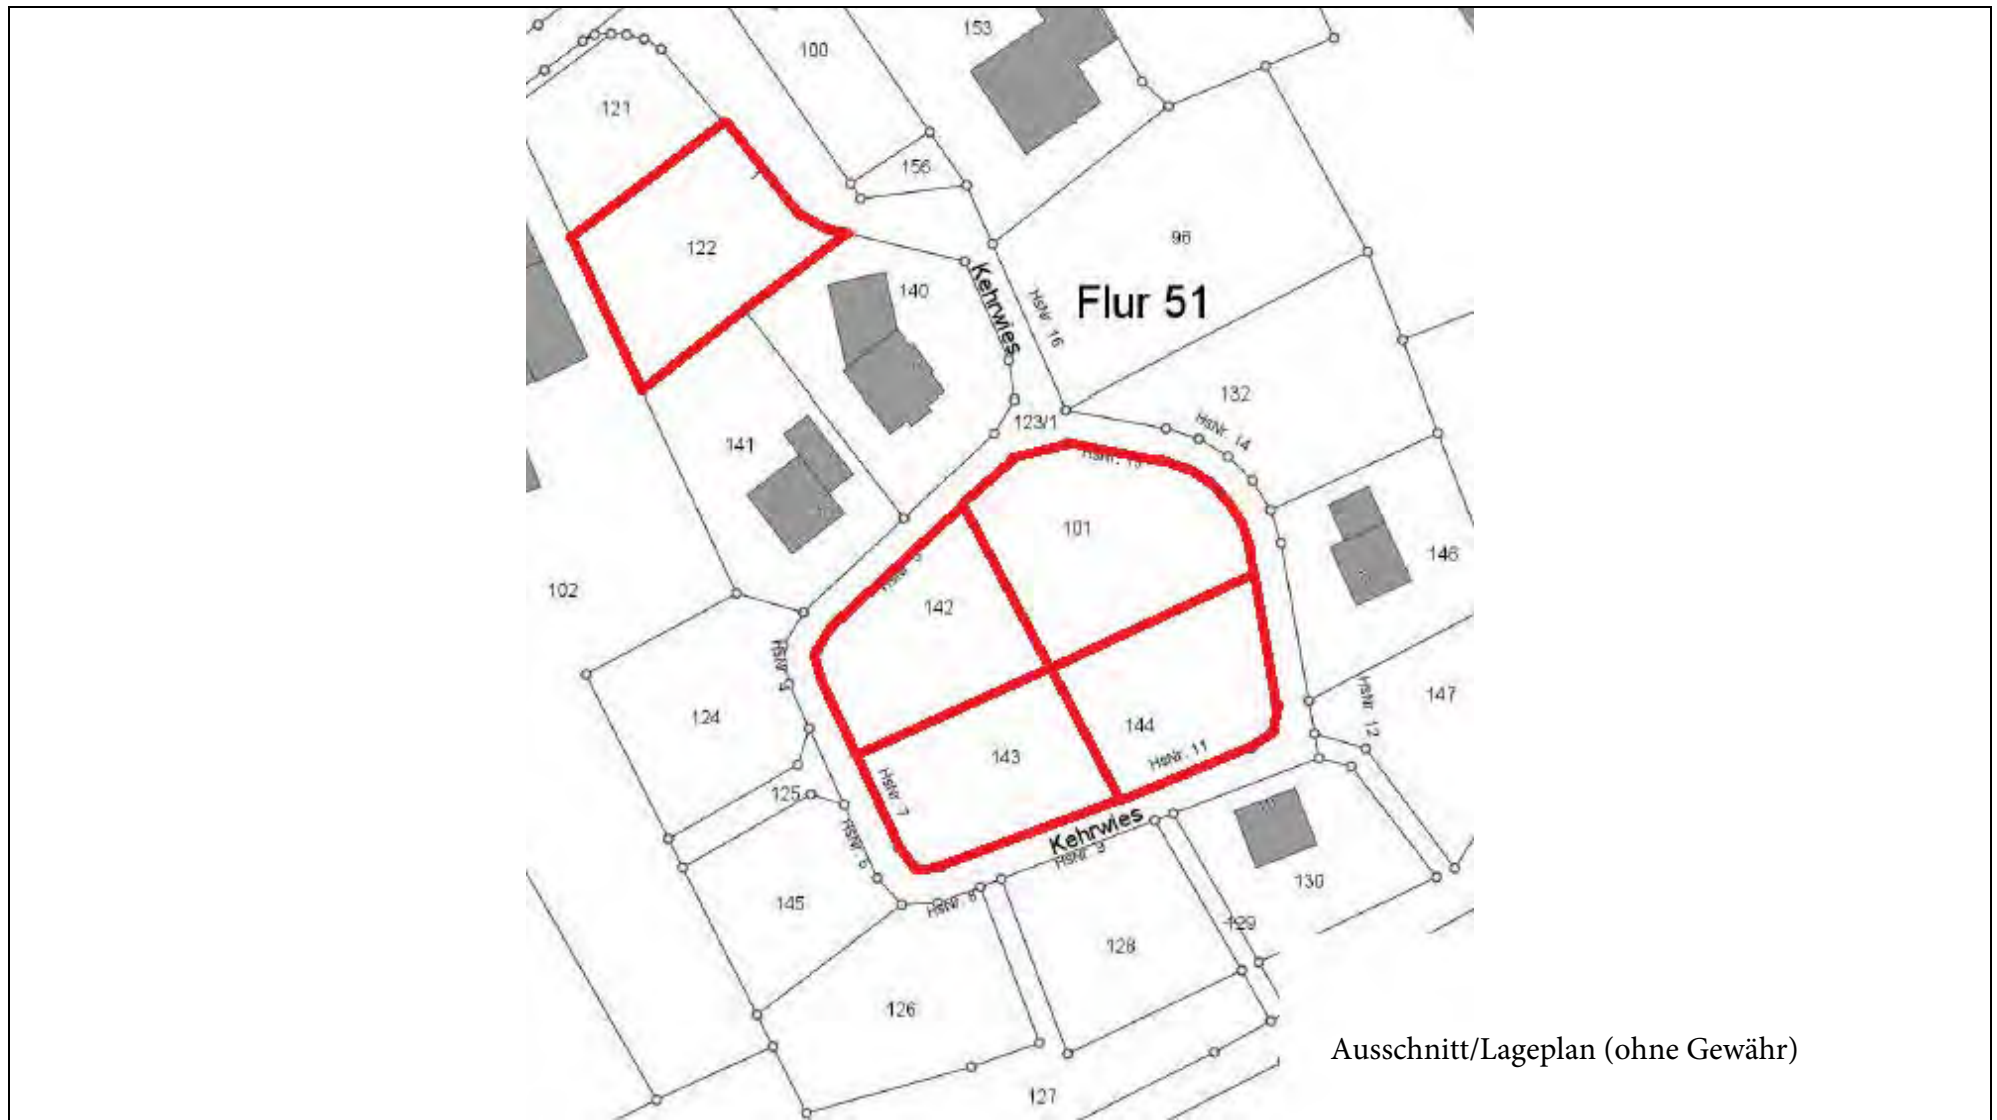

0 65 51 / 96 55 80

Ausschnitt/Lageplan (ohne Gewähr)

Baugrundstück: Kehrwies, 54689 Dahlen

voll erschlossen

verschieden

ab 35,00/m²

KP auf Anfrage!

Landkreis: Eifelkreis Bitburg-Prüm