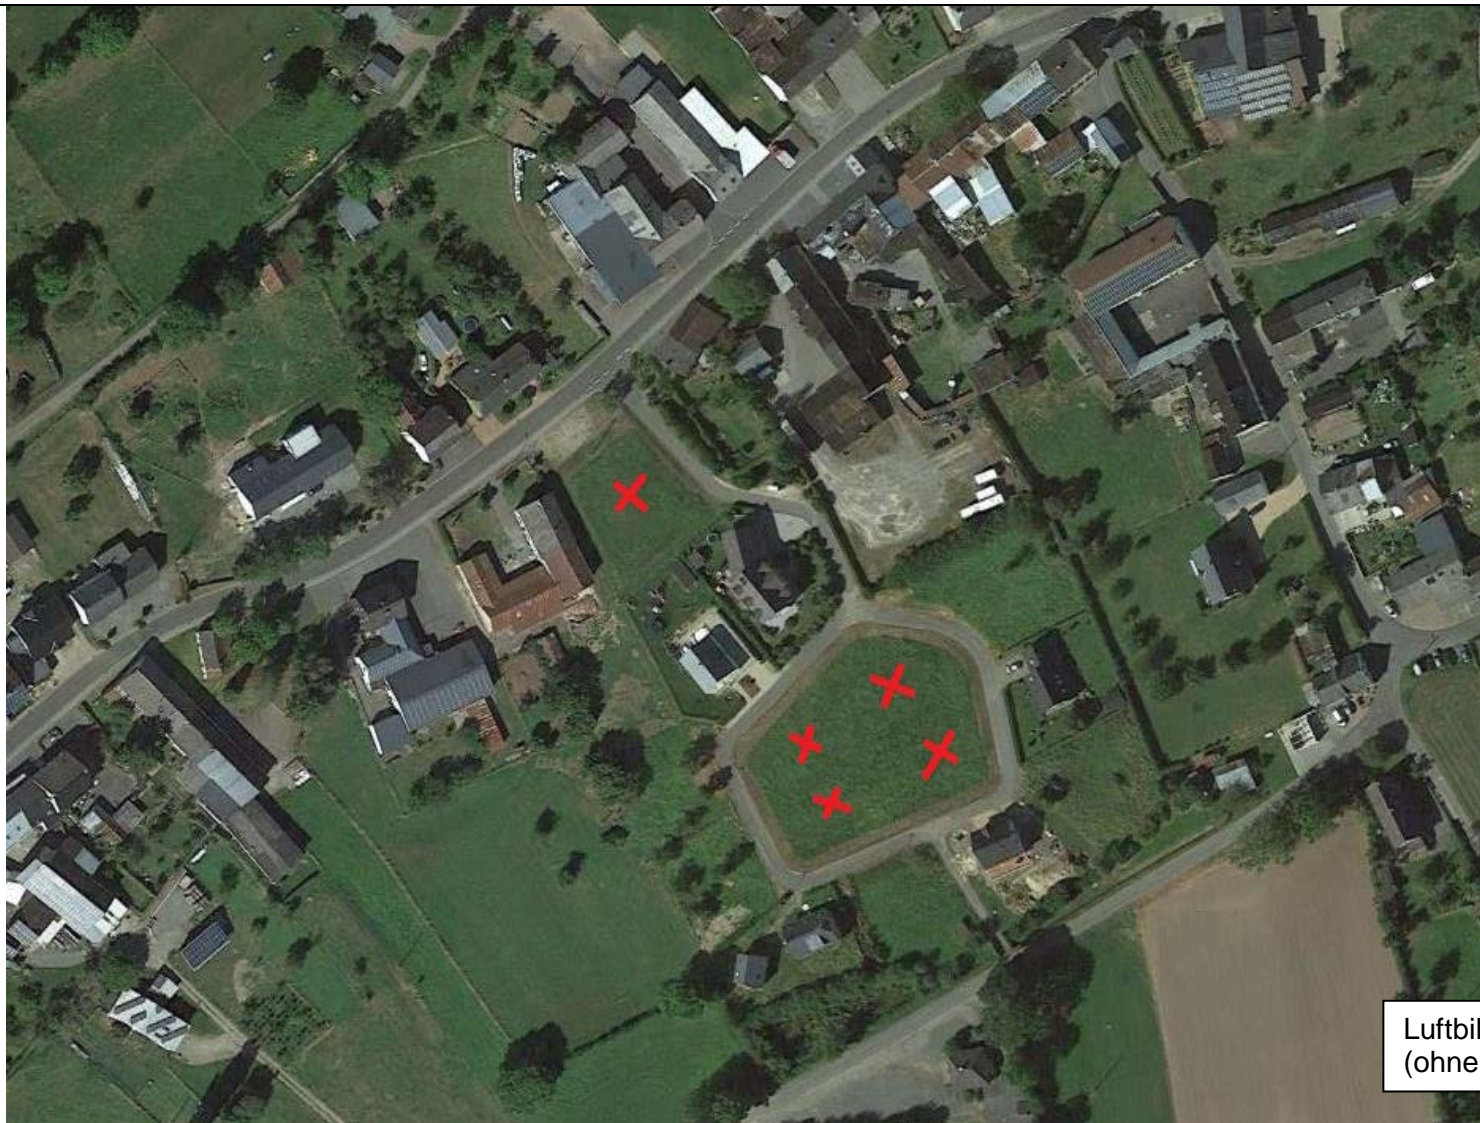

Baugrundstück: Kehrwies, 54689 Dahlen

teil erschlossen

verschiedene
Größen

ab 34,00/m²

KP auf Anfrage!

Landkreis: Eifelkreis Bitburg-Prüm Flur: 51 Parzelle(n): 101, 122, 142, 143, 144

Gemarkung: Dahlen

Gemeinde: Dahlen

Zaums Immobilien Prüm

0 65 51 / 96 55 80

Luftbild
(ohne Gewähr)