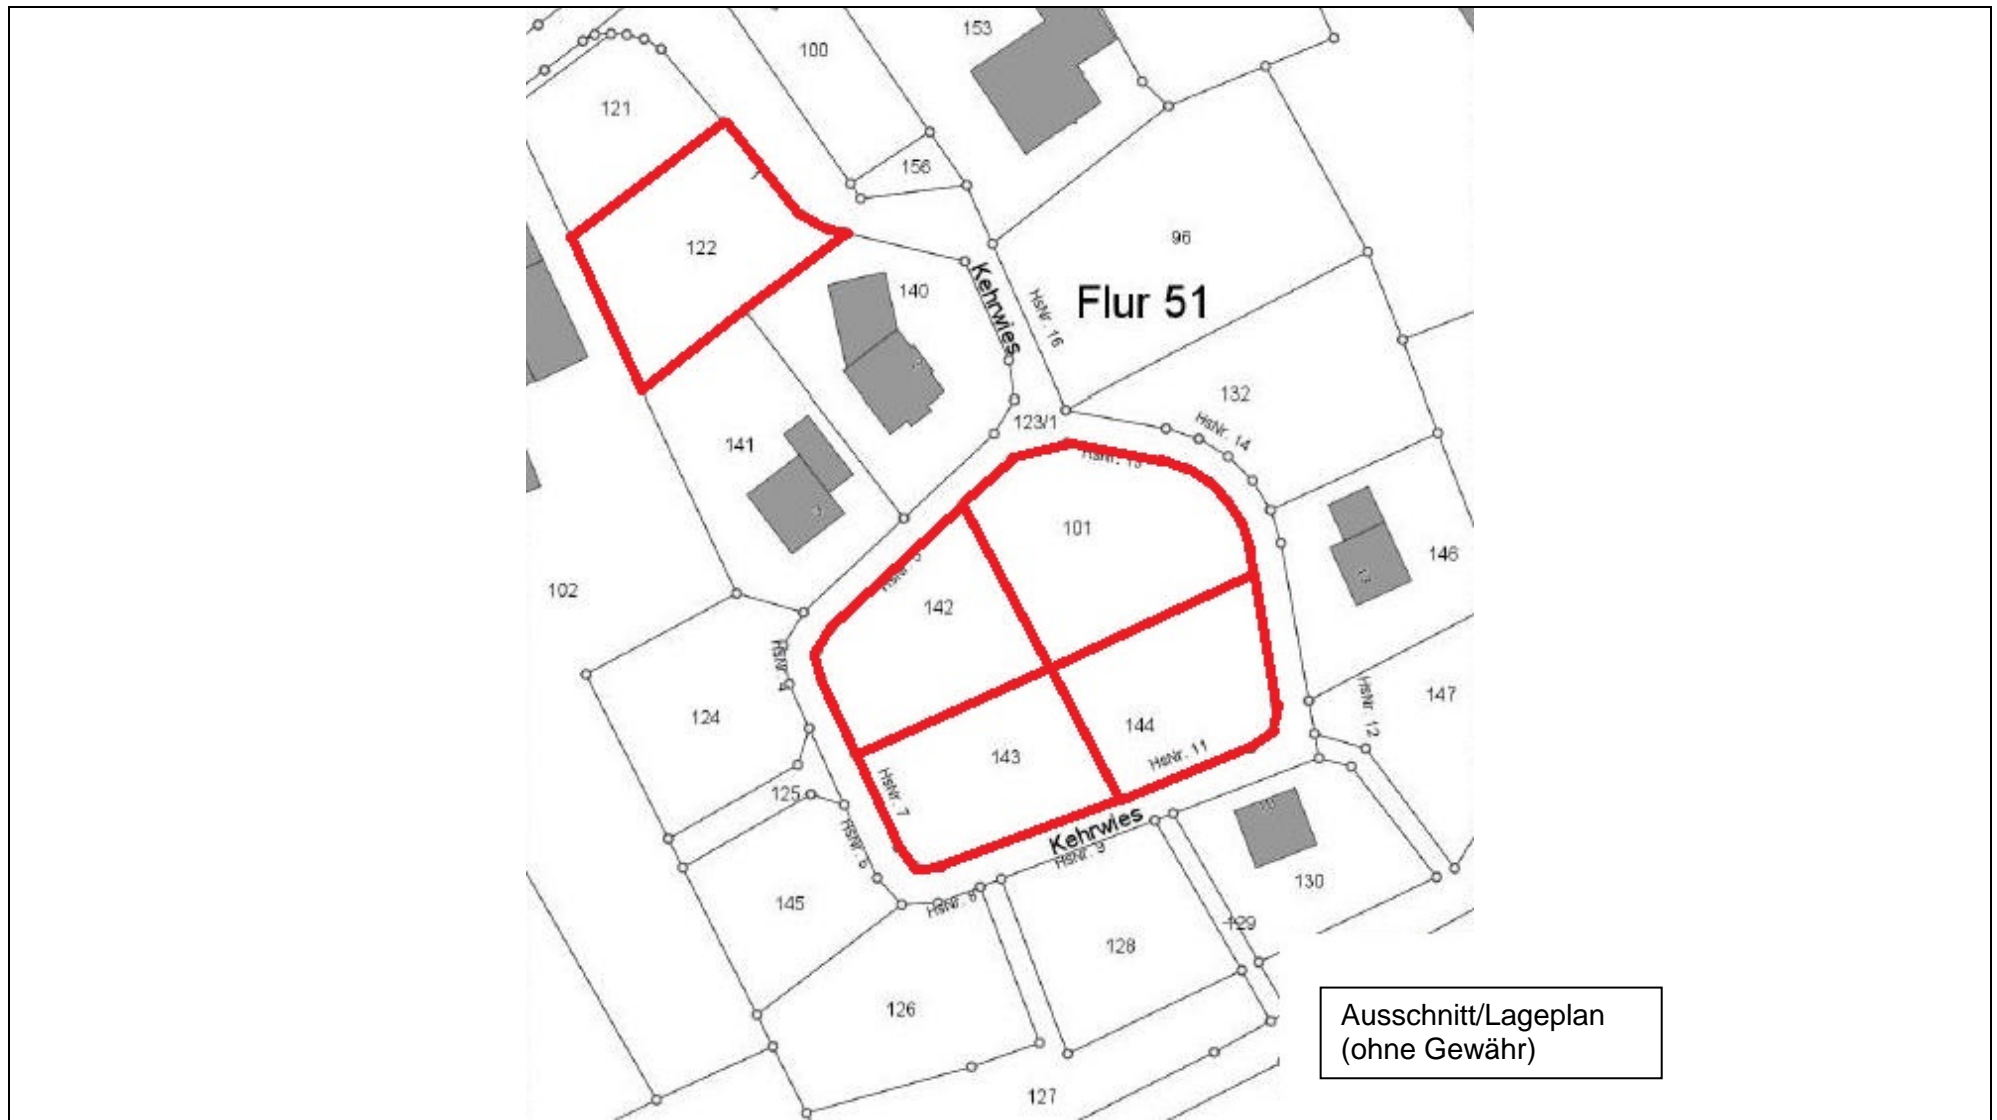

**Baugrundstück:** Kehrries, 54689 Dahlen

teil erschlossen

verschiedene  
Größen

ab 34,00/m<sup>2</sup>

KP auf Anfrage!

Landkreis: Eifelkreis Bitburg-Prüm

Flur: 51

Parzelle(n): 101, 122, 142, 143, 144