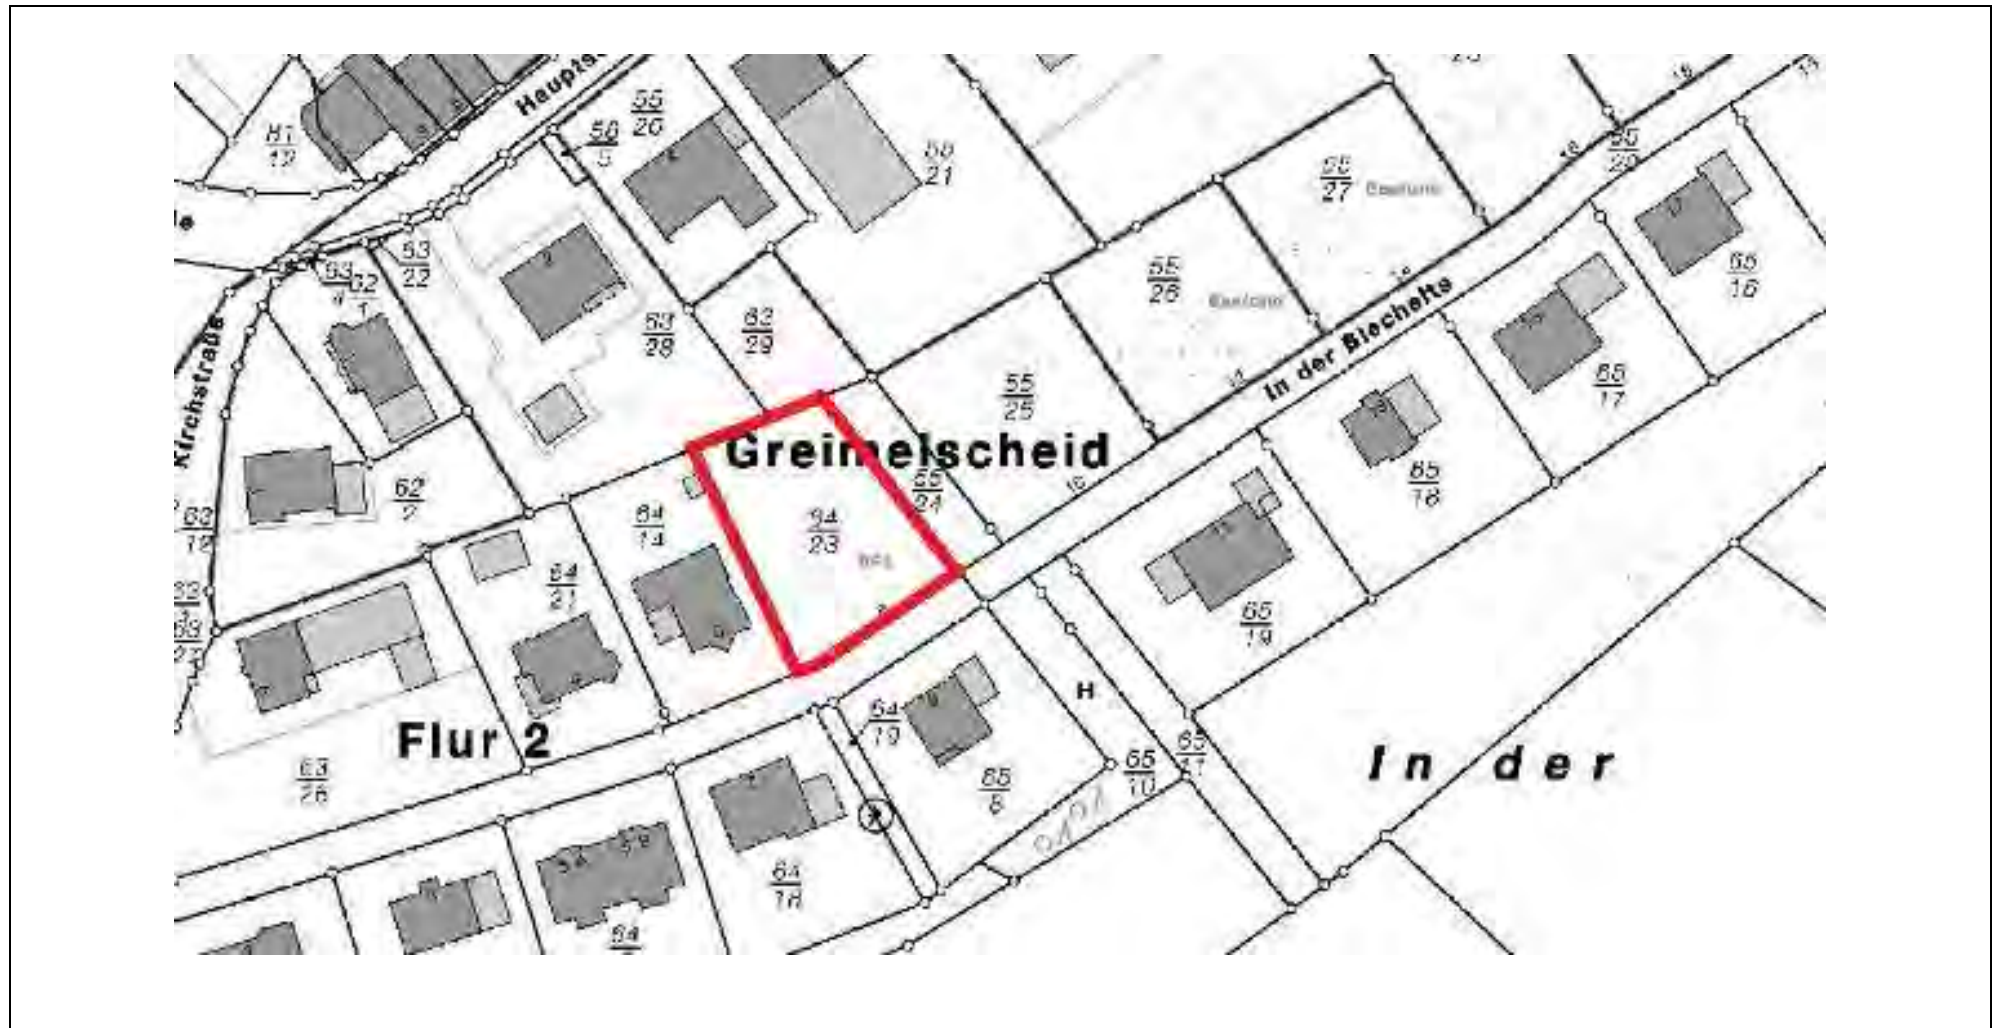

Baugrundstück: In der Biechelts 8, 54649 Lambertsberg

voll erschlossen

838 m²

40,00 €/m²

33.520,00 EUR

Landkreis: Bitburg-Prüm

Flur: 2 Parzelle(n): 64/23

Gemarkung: Greimelscheid

Gemeinde: Lambertsberg

Lage: flach bis wenig Hang

Bebauung: mit oder ohne Keller / nach Bebauungsplan

Ansprechpartner:

Zaums Immobilien Prüm

Tel. 0 65 51 / 96 55 80 od. 0151 / 10 20 30 22